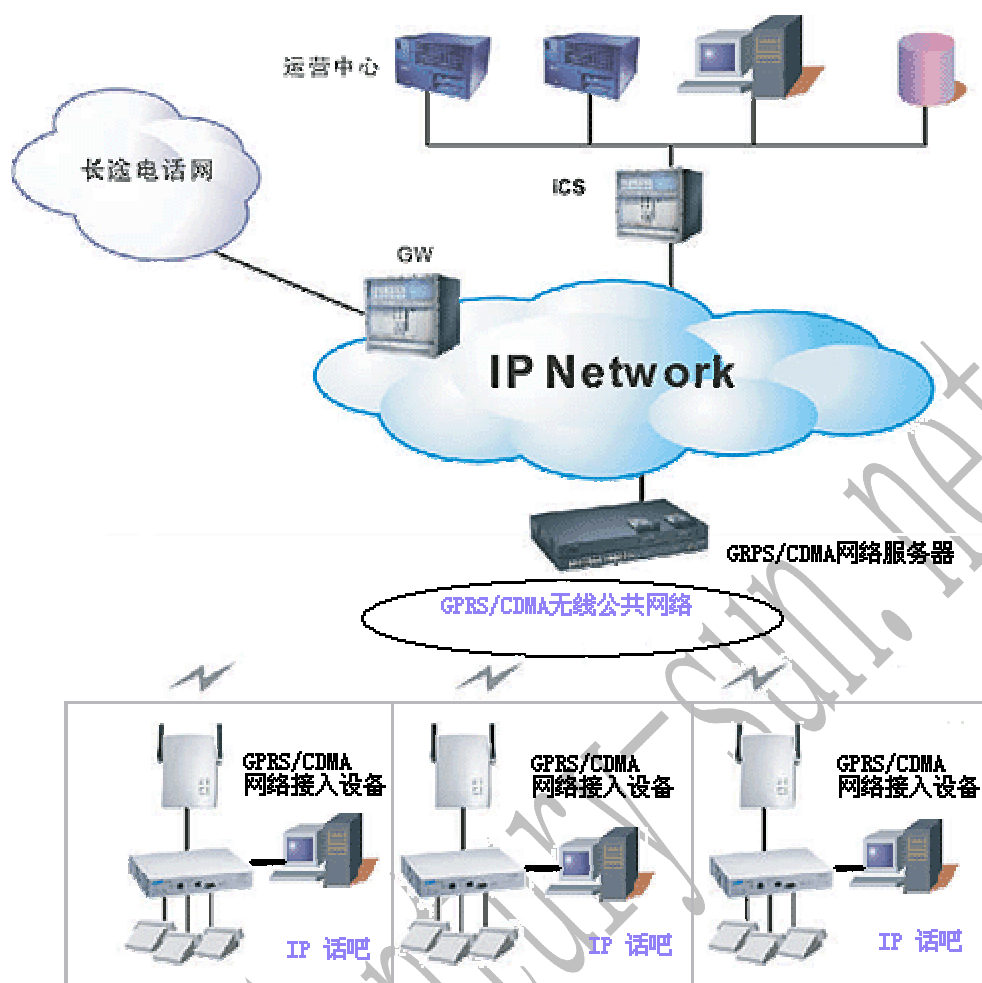

采用 CDMA/GPRS 组建移动无线 IP 公用话吧解决方案

一、需求分析:

在竞争激烈、利润渐薄的电信营运市场，如何利用即有网络资源拓宽与挖掘业务市场成为电信运营商的燃眉之急。同时，经济的发展带动了人口的流动，公用电话业务随之成长为电信运营商的收入支柱之一。IP 超市业务正是在这种市场环境中诞生的一种业务模式，该模式使新兴运营商能够迅速抢占中国底端的长途电话市场。而采用 CDMA 数据业务或 GPRS 分组数据业务来实现可移动的 IP 超市业务实质上就是无线 IP 公用电话，它不需要经过 PSTN 的市话网络而可以直接接入长途电话网或 IP 长途电话网。

当您在外出差，旅游的时候，乘坐火车，长途巴士，游轮等移动交通工具的时候，有业务或者想和远方的家人联系，用手机的长途漫游是非常贵的，所以我们提供了 GPRS/CDMA 的无线接入方式组建可以全国移动的无线 IP 电话超市的解决方案。可以满足人们在移动中使用 IP 电话，长途漫游业务的需求。

二、解决方案:

系统组成：

系统由 CSUN-IP2004G (GPRS 网络) /CSUN-IP2004C (CDMA 网络) 终端机，ICS 运营中心(可选)，和网关组成。

CSUN-IP2004G/CSUN-IP2004C 终端模块：负责将模拟语音信号压缩编码转换为 IP 数据包，并通过 GPRS/CDMA 网络传送给网关 (GW)，并且负责将接收的 IP 数据包，解压缩并译码转换为模拟语音。CSUN-IP2004G/CSUN-IP2004C 可以按时间和流量记录费用，可以通过专用的计费端口或提供的计费信号连接计费计算机和软件计算通话费用，使用方便。因为 GPRS/CDMA 的网络覆盖面大，所以特别适合在移动的交通工具上使用，例如：火车，轮船，长途巴士等.....

ICS 运营中心：负责所有分散的无线公用 IP 话吧的数据的汇总，统计，帮助经营者进行全面的数据统计，成本和利润的合算。

网关 (GW)：是 IP 网络与 PSTN 网络的接口，负责数据包和模拟语音信号的转换。

运行模型图：

让我们设想一下，在长江上的一条游轮上，一个普通用户如果想与远方的家人聊天或与公司的其它人员讨论相关的技术问题；如使用移动/联通的手机长途漫游费用是非常贵的。他可以到安装在游轮上的移动无线 IP 话吧里，一个安静的小单间，有一部 IP 电话，低廉的长途费用，可以让他和家人尽情的畅所欲言或者毫无顾及与公司的其它人员讨论技术问题细节。这是多么美好，方便的事情啊。